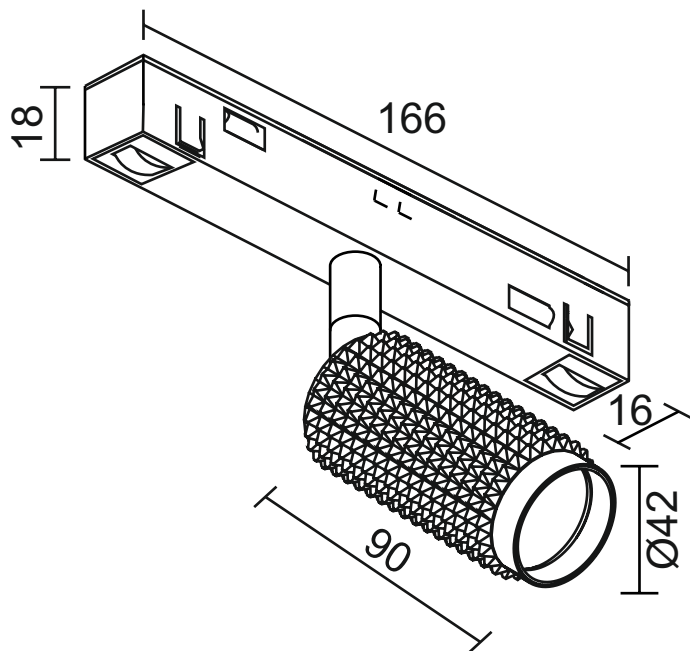

СВЕТОДИОДНОЕ ОСВЕЩЕНИЕ  
**LEDRON**

**DY-1051CS**

9W 3000K IP40

1

питание  
DC48V

48V

управление  
(в светильниках без  
диммирования  
не задействуется)

Требует подключения блока питания 48V.  
Установка светильника осуществляется  
при выключенной электрической сети.

2

90°

350°

[www.ledron.ru](http://www.ledron.ru)