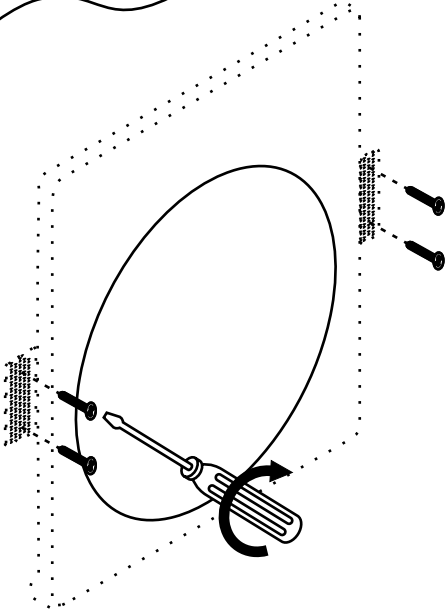

MW3014

1

 293x353mm

2

Установка светильника осуществляется при выключенной электрической сети

3

4

5