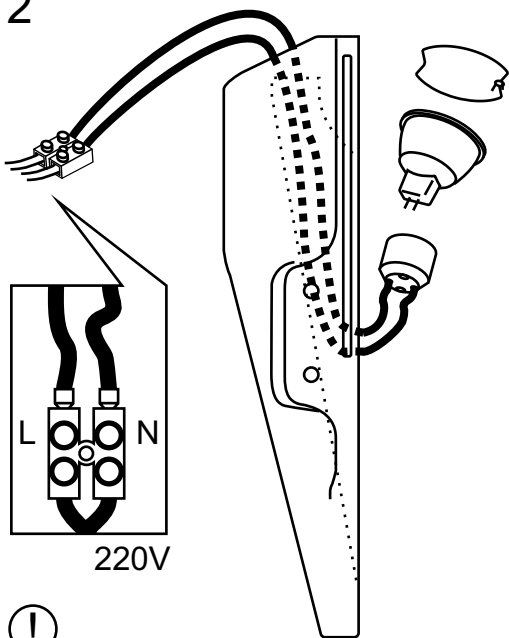

MW3014

1

 293x353mm

2

Установка светильника осуществляется при выключенной электрической сети

3

4

5