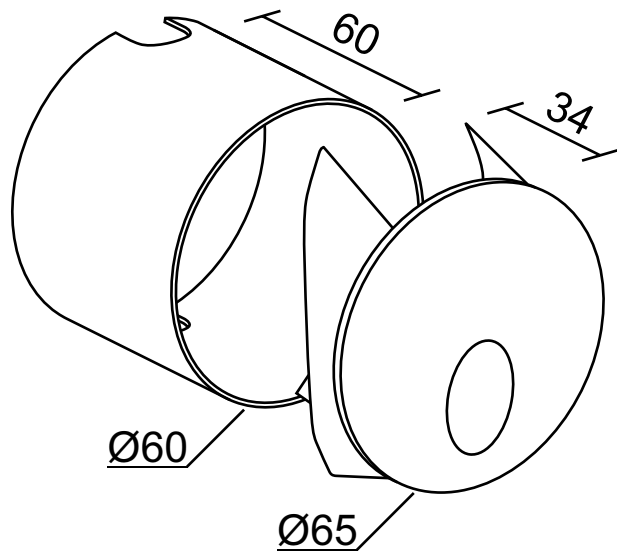

СВЕТОДИОДНОЕ ОСВЕЩЕНИЕ

**LEDRON**

**BG-0020CR**

4W 3000K IP20 220V