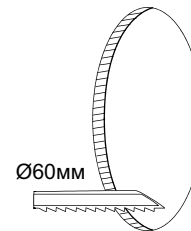

Инструкция по безопасности

Прибор должен быть установлен, подключен и протестирован квалифицированным электриком в соответствии с местными правилами.

Отключите источник питания перед установкой или обслуживанием прибора и убедитесь, что кабели не будут сжаты или повреждены острыми краями.

Прибор не должен быть покрыт изоляционными или подобными материалами.

Очистите прибор мягкой тканью и стандартным нейтральным по pH моющим средством. Поверхности из нержавеющей стали следует регулярно обслуживать.

Неправильное использование или внесение изменений в прибор аннулирует гарантию.

НЕ ПРИКАСАЙТЕСЬ К СВЕТОДИОДНОЙ МАТРИЦЕ И НЕ ЧИСТИТЕ ЕЕ! ВО ИЗБЕЖАНИЕ ПОВРЕЖДЕНИЯ СВЕТОДИОДНОГО ЧИПА!

1