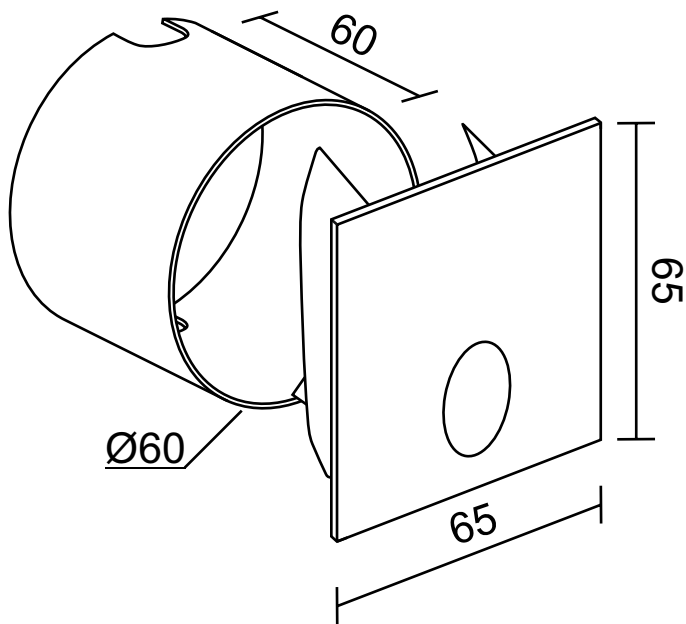

СВЕТОДИОДНОЕ ОСВЕЩЕНИЕ

LEDRON

BG-0020CS

4W 3000K IP20 220V

Инструкция по безопасности

Прибор должен быть установлен, подключен и протестирован квалифицированным электриком в соответствии с местными правилами.

Отключите источник питания перед установкой или обслуживанием прибора и убедитесь, что кабели не будут сжаты или повреждены острыми краями.

Прибор не должен быть покрыт изоляционными или подобными материалами.

Очистите прибор мягкой тканью и стандартным нейтральным по pH моющим средством. Поверхности из нержавеющей стали следует регулярно обслуживать.

НЕ ПРИКАСАЙТЕСЬ К СВЕТОДИОДНОЙ МАТРИЦЕ И НЕ ЧИСТИТЕ ЕЕ! ВО ИЗБЕЖАНИЕ ПОВРЕЖДЕНИЯ СВЕТОДИОДНОГО ЧИПА!

1