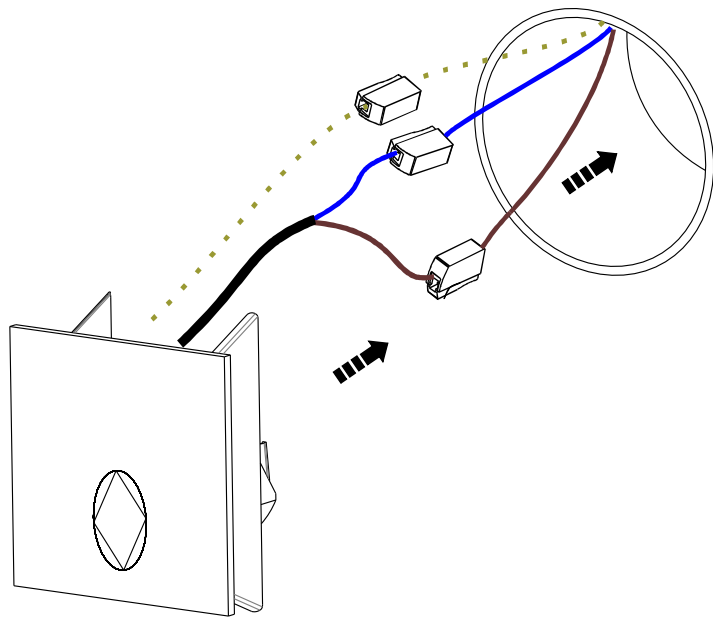

СВЕТОДИОДНОЕ ОСВЕЩЕНИЕ

LEDRON

BG-0020CS

4W 3000K IP20 220V

Инструкция по безопасности

Прибор должен быть установлен, подключен и протестирован квалифицированным электриком в соответствии с местными правилами.

НЕ ПРИКАСАЙТЕСЬ К СВЕТОДИОДНОЙ МАТРИЦЕ И НЕ ЧИСТИТЕ ЕЕ! ВО ИЗБЕЖАНИЕ ПОВРЕЖДЕНИЯ СВЕТОДИОДНОГО ЧИПА!

1

БЕЗ БЛОКА ПИТАНИЯ
НЕ ПОДКЛЮЧАЙТЕ ПРИБОР К СЕТИ

2

3

4

CE F IP20

5