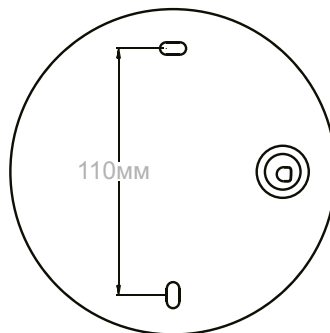

Инструкция по безопасности

Прибор должен быть установлен, подключен и протестирован квалифицированным электриком в соответствии с местными правилами.

Отключите источник питания перед установкой или обслуживанием прибора и убедитесь, что кабели не будут сжаты или повреждены острыми краями.

Прибор не должен быть покрыт изоляционными или подобными материалами.

Очистите прибор мягкой тканью и стандартным нейтральным по pH моющим средством. Поверхности из нержавеющей стали следует регулярно обслуживать.

Неправильное использование или внесение изменений в прибор аннулирует гарантию.

НЕ ПРИКАСАЙТЕСЬ К СВЕТОДИОДНОЙ МАТРИЦЕ И НЕ ЧИСТИТЕ ЕЕ! ВО ИЗБЕЖАНИЕ ПОВРЕЖДЕНИЯ СВЕТОДИОДНОГО ЧИПА!

2