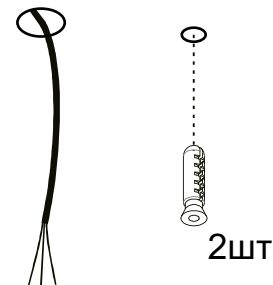

НЕ ПРИКАСАЙТЕСЬ К СВЕТОДИОДНОЙ МАТРИЦЕ И НЕ ЧИСТИТЕ ЕЕ! ВО ИЗБЕЖАНИЕ ПОВРЕЖДЕНИЯ СВЕТОДИОДНОГО ЧИПА!

2

CE IP54

1

БЕЗ БЛОКА ПИТАНИЯ
НЕ ПОДКЛЮЧАЙТЕ ПРИБОР К СЕТИ

3

2 ШТ

4