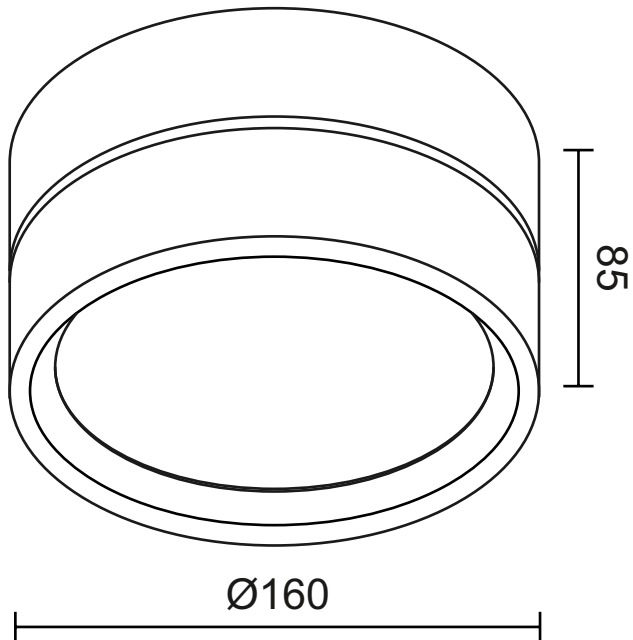

СВЕТОДИОДНОЕ ОСВЕЩЕНИЕ
LEDRON

BARREL

18W 3000K IP54 220V

Инструкция по безопасности

Прибор должен быть установлен, подключен и протестирован квалифицированным электриком в соответствии с местными правилами.