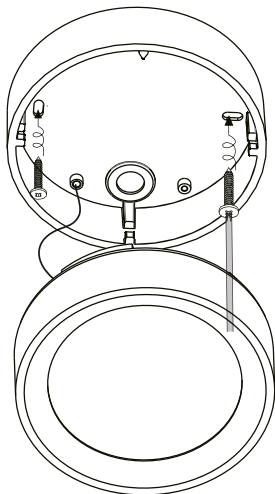

НЕ ПРИКАСАЙТЕСЬ К СВЕТОДИОДНОЙ МАТРИЦЕ И НЕ ЧИСТИТЕ ЕЕ! ВО ИЗБЕЖАНИЕ ПОВРЕЖДЕНИЯ СВЕТОДИОДНОГО ЧИПА!

2

CE IP54

1

БЕЗ БЛОКА ПИТАНИЯ
НЕ ПОДКЛЮЧАЙТЕ ПРИБОР К СЕТИ

3

2 ШТ

4